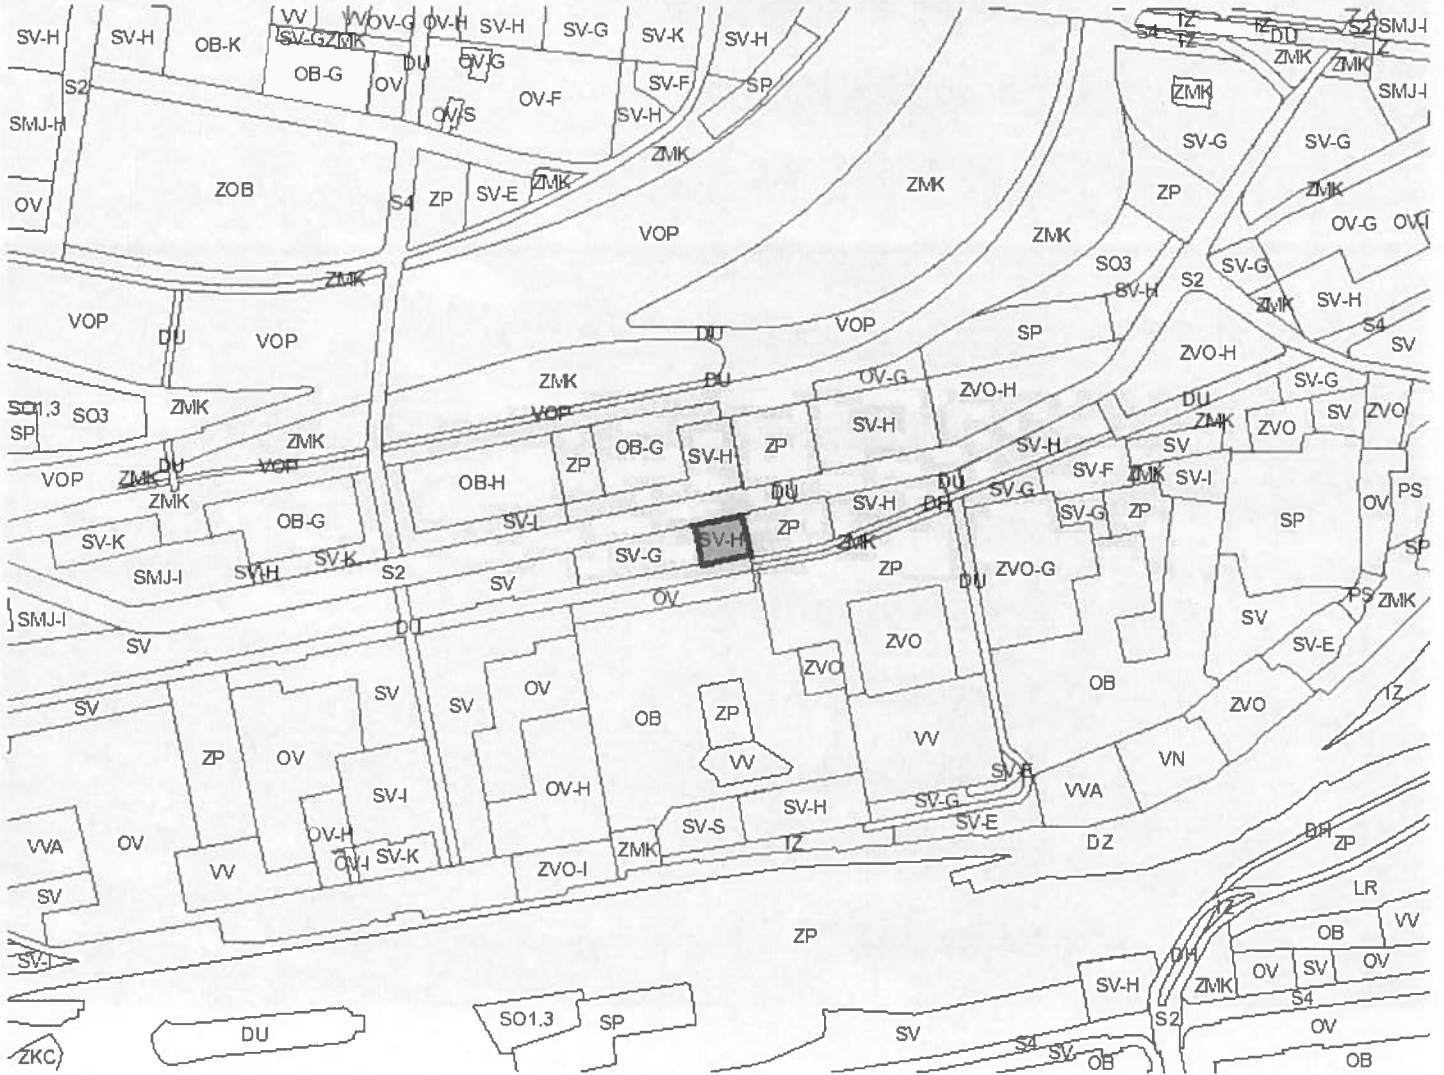

U 1359 / 06

MĚŘITKO 1 : 10 000

NAVRHOVANÁ ZMĚNA:

SV-S

KPP=4,30